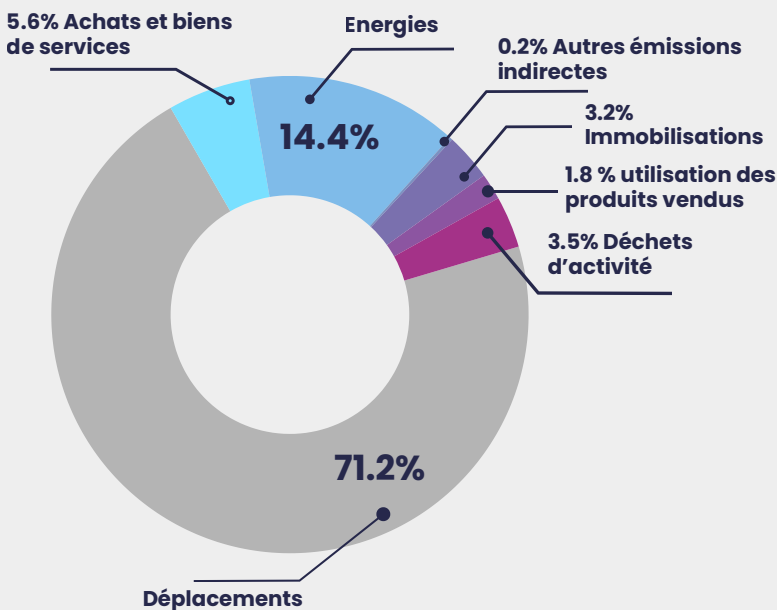

Répartition des émissions par poste (tCO₂eq)