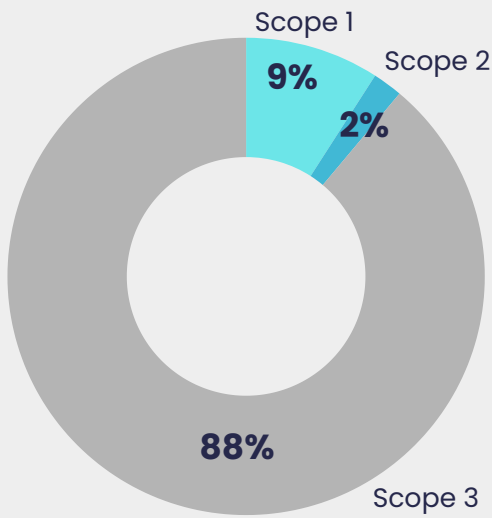

Empreinte carbone DCS Easyware 2026 (données 2025)

France - 828 tCO₂e (-19% vs 2024)

Répartition des émissions par scope (tCO₂eq)

- 1,0 tCO₂e par collaborateur
- 1,2 tCO₂e par ETP
- 16,2 kgCO₂e par k€ de CA
- C'est l'empreinte annuelle d'environ 90 français moyens
- 2% d'incertitude globale (vs 7% en 2024)